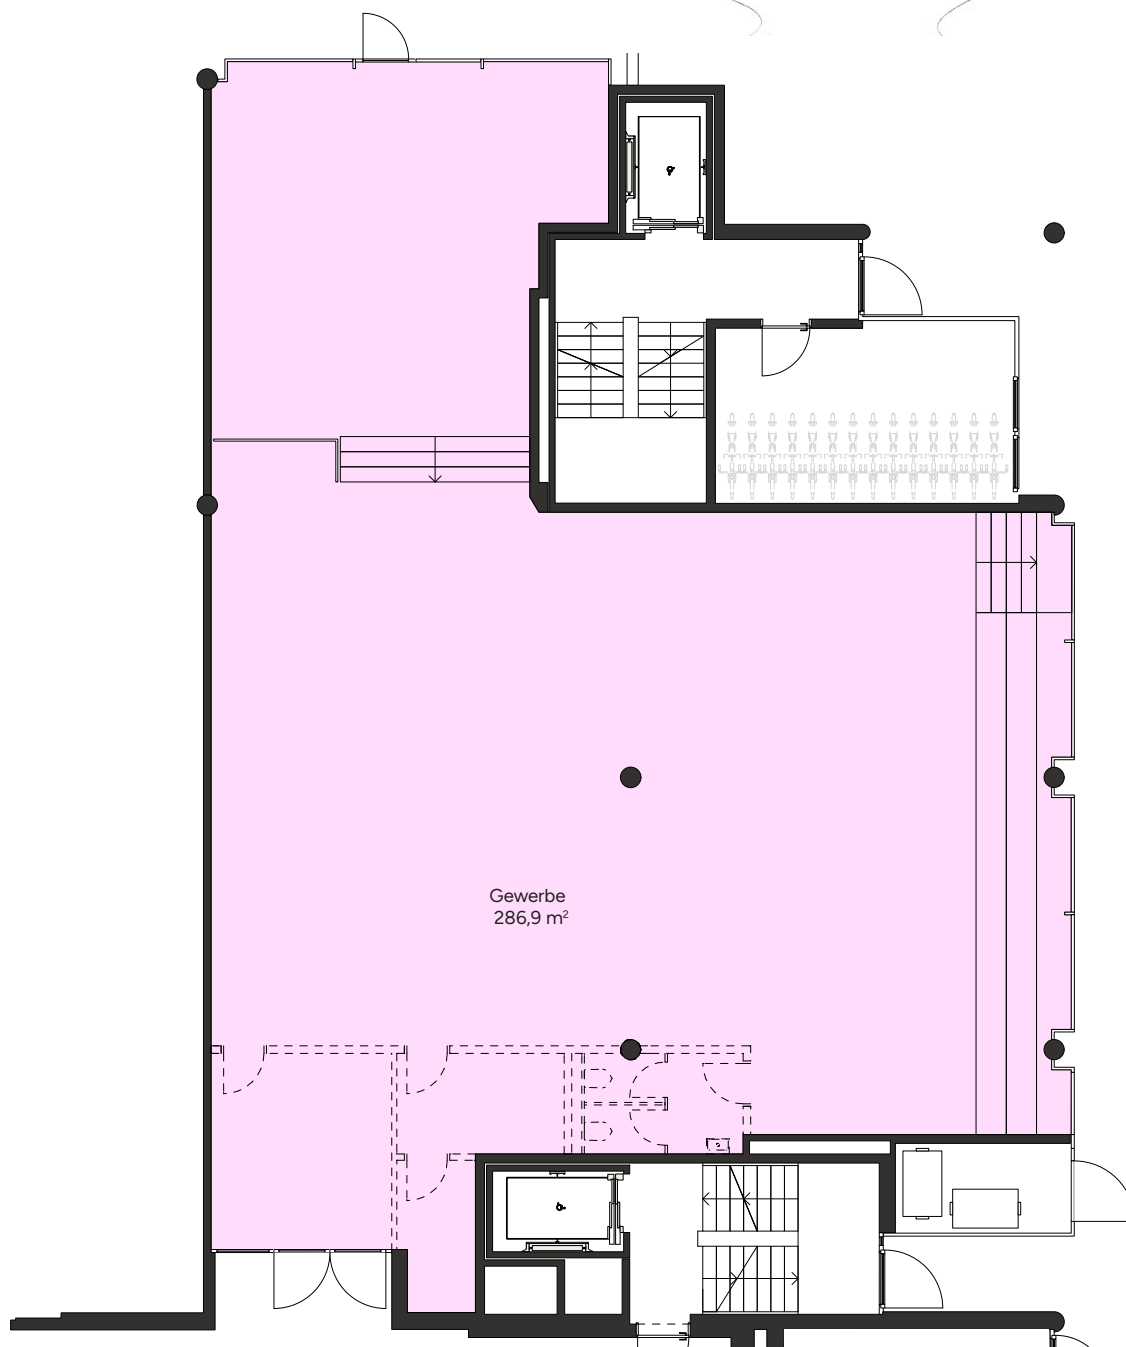

Gewerbe 114a_0001

Erdgeschoss

Fläche ca. 286,9 m²

1:150

Änderungen und Abweichungen von den publizierten Angaben sind möglich. Es gilt die Ausführung am Projekt.

Vermietung:

PRIVERA 

Privera AG, Täferstrasse 16
5405 Dättwil, T +41 58 715 79 79
vermarktung.ag@privera.ch