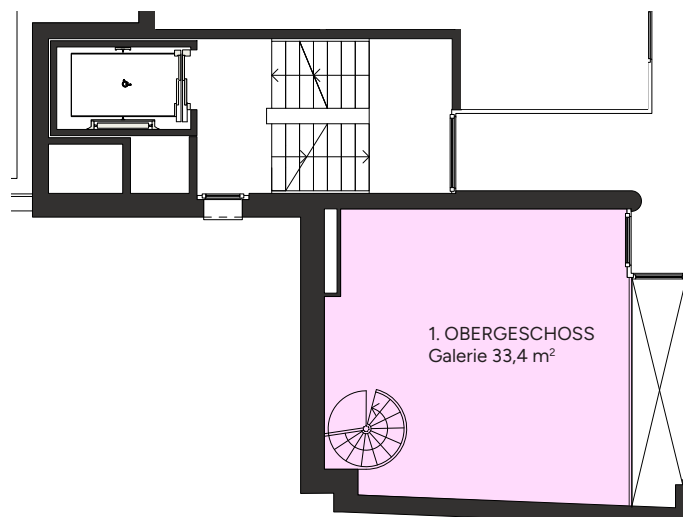

Büro-/Gewerbe 114b_0001 Erd- und 1. Obergeschoss

Fläche ca. 71,2 m²

1:150

Änderungen und Abweichungen von den publizierten
Angaben sind möglich. Es gilt die Ausführung am Projekt.

Vermietung:

PRIVERA 

Privera AG, Täferstrasse 16
5405 Dättwil, T +41 58 715 79 79
vermarktung.ag@privera.ch