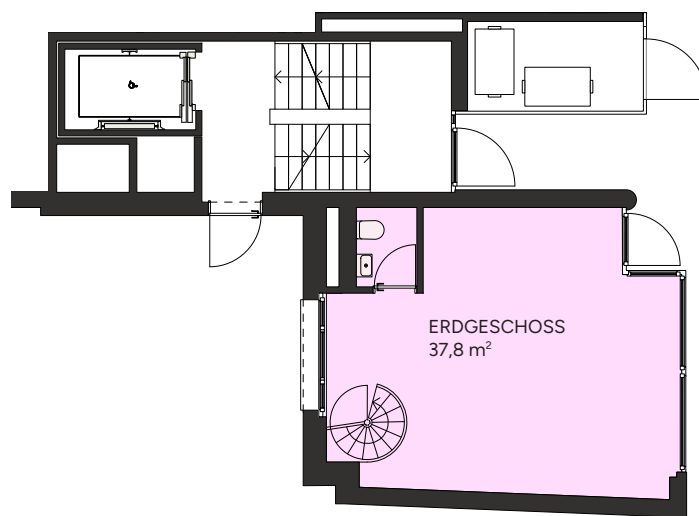

Büro-/Gewerbe 114b_0001 Erd- und 1. Obergeschoss

Fläche ca. 71,2 m²

1:150

Änderungen und Abweichungen von den publizierten
Angaben sind möglich. Es gilt die Ausführung am Projekt.

Vermietung:

PRIVERA 

Privera AG, Täferstrasse 16
5405 Dättwil, T +41 58 715 79 79
vermarktung.ag@privera.ch